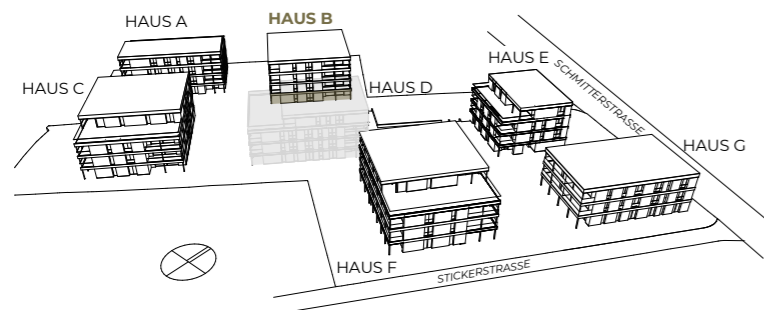

GRUNDRISS

HAUS B ERDGESCHOSS

WOHNUNG NR. B.01 3.5-ZIMMER

Wohnfläche	99.7 m ²
Terrasse	21.2 m ²
Garten	ca. 84.3 m ²
Keller	10.1 m ²

WOHNUNG NR. B.02 3.5-ZIMMER

Wohnfläche	101.4 m ²
Terrasse	49.0 m ²
Garten	ca. 23.8 m ²
Keller	10.1 m ²

WOHNUNG NR. B.03 4.5-ZIMMER

Wohnfläche	125.9 m ²
Terrasse	22.2 m ²
Garten	ca. 66.2 m ²
Keller	12.0 m ²