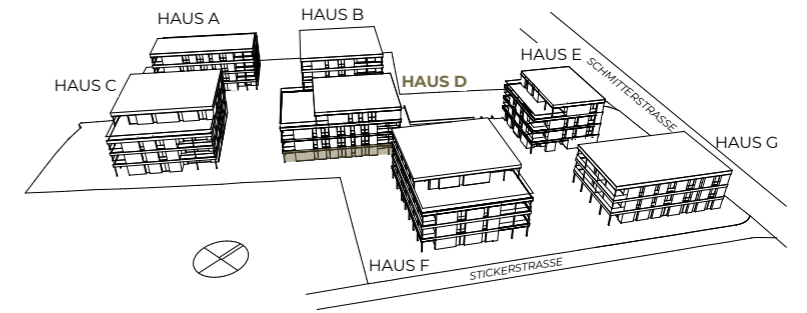

GRUNDRISS

HAUS D ERDGESCHOSS

WOHNUNG NR. D.01 4.5-ZIMMER

Wohnfläche	128.4 m ²
Terrasse	21.0 m ²
Garten	ca. 70.0 m ²
Keller	12.4 m ²

WOHNUNG NR. D.02 5.5-ZIMMER

Wohnfläche	144.9 m ²
Terrasse	41.2 m ²
Garten	ca. 198.4 m ²
Keller	13.2 m ²