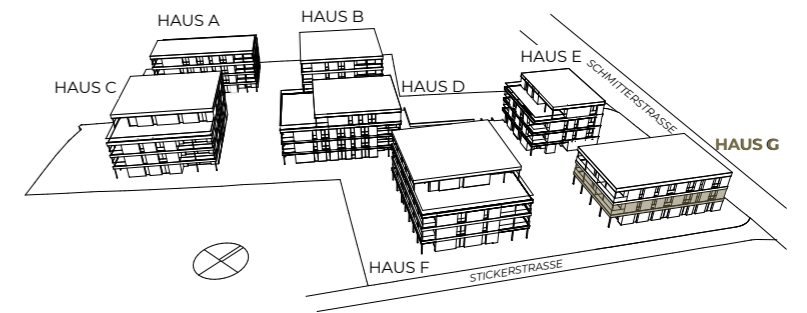

GRUNDRISS

HAUS G 1. OBERGESCHOSS

WOHNUNG NR. G.11 4.5-ZIMMER

Wohnfläche	118.3 m ²
Terrasse	19.6 m ²
Keller	11.8 m ²

WOHNUNG NR. G.12 4.5-ZIMMER

Wohnfläche	118.7 m ²
Terrasse	19.6 m ²
Keller	11.7 m ²